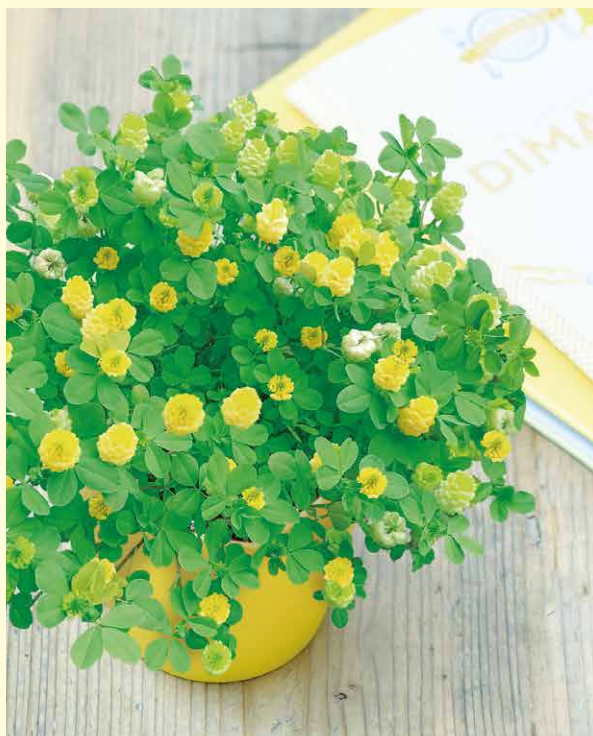

New  
Debut

8月下旬発売

シアワセの黄色の花咲くクローバー

happy yellow

あなたに  
お届けします。

### シアワセの黄色の花咲くクローバー 栽培セット

シアワセのシンボルカラーである黄色の花が咲くクローバー。クスマのような花を咲かせることから「クスマツメクサ（薬玉詰草）」とも呼ばれています。種をまいて生長し、可憐な黄色の花を咲かせるその姿は私たちに幸せな気持ちにさせてくれます。

GD-923  
シアワセの黄色の花咲くクローバー栽培セット  
¥1000 LOT 1 / CTN 36  
W11.5cm H12.3cm